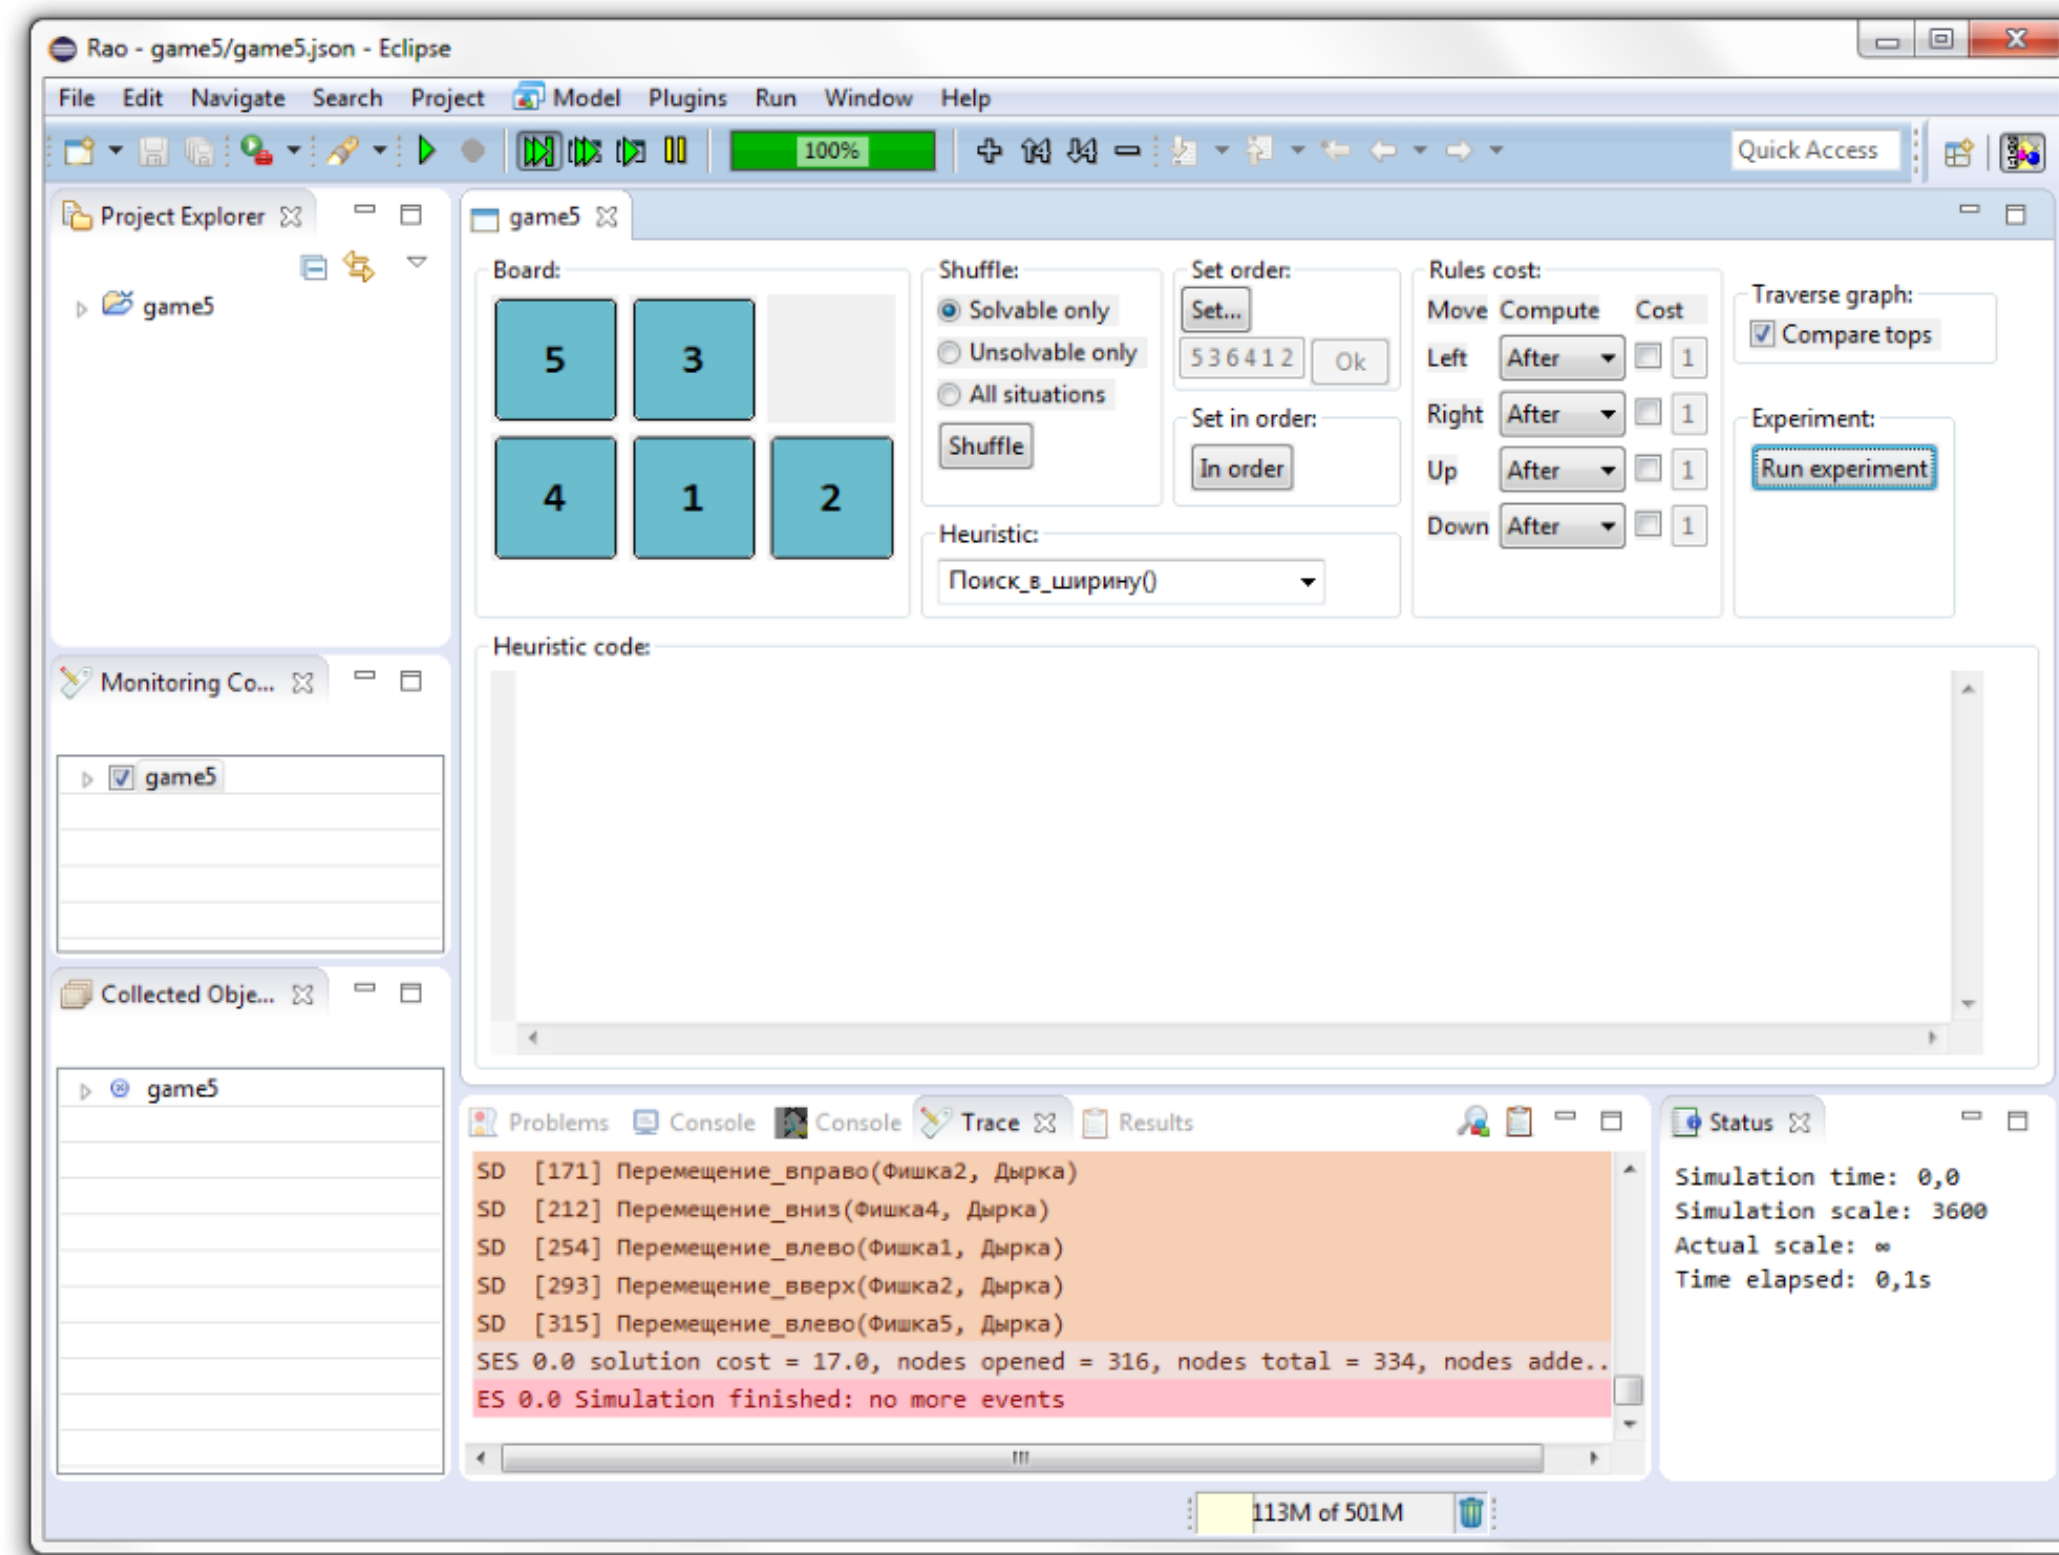

Результаты работы

Диалог плагина

Текст модели

Визард создания проектов

Окно графа с информацией о вершине