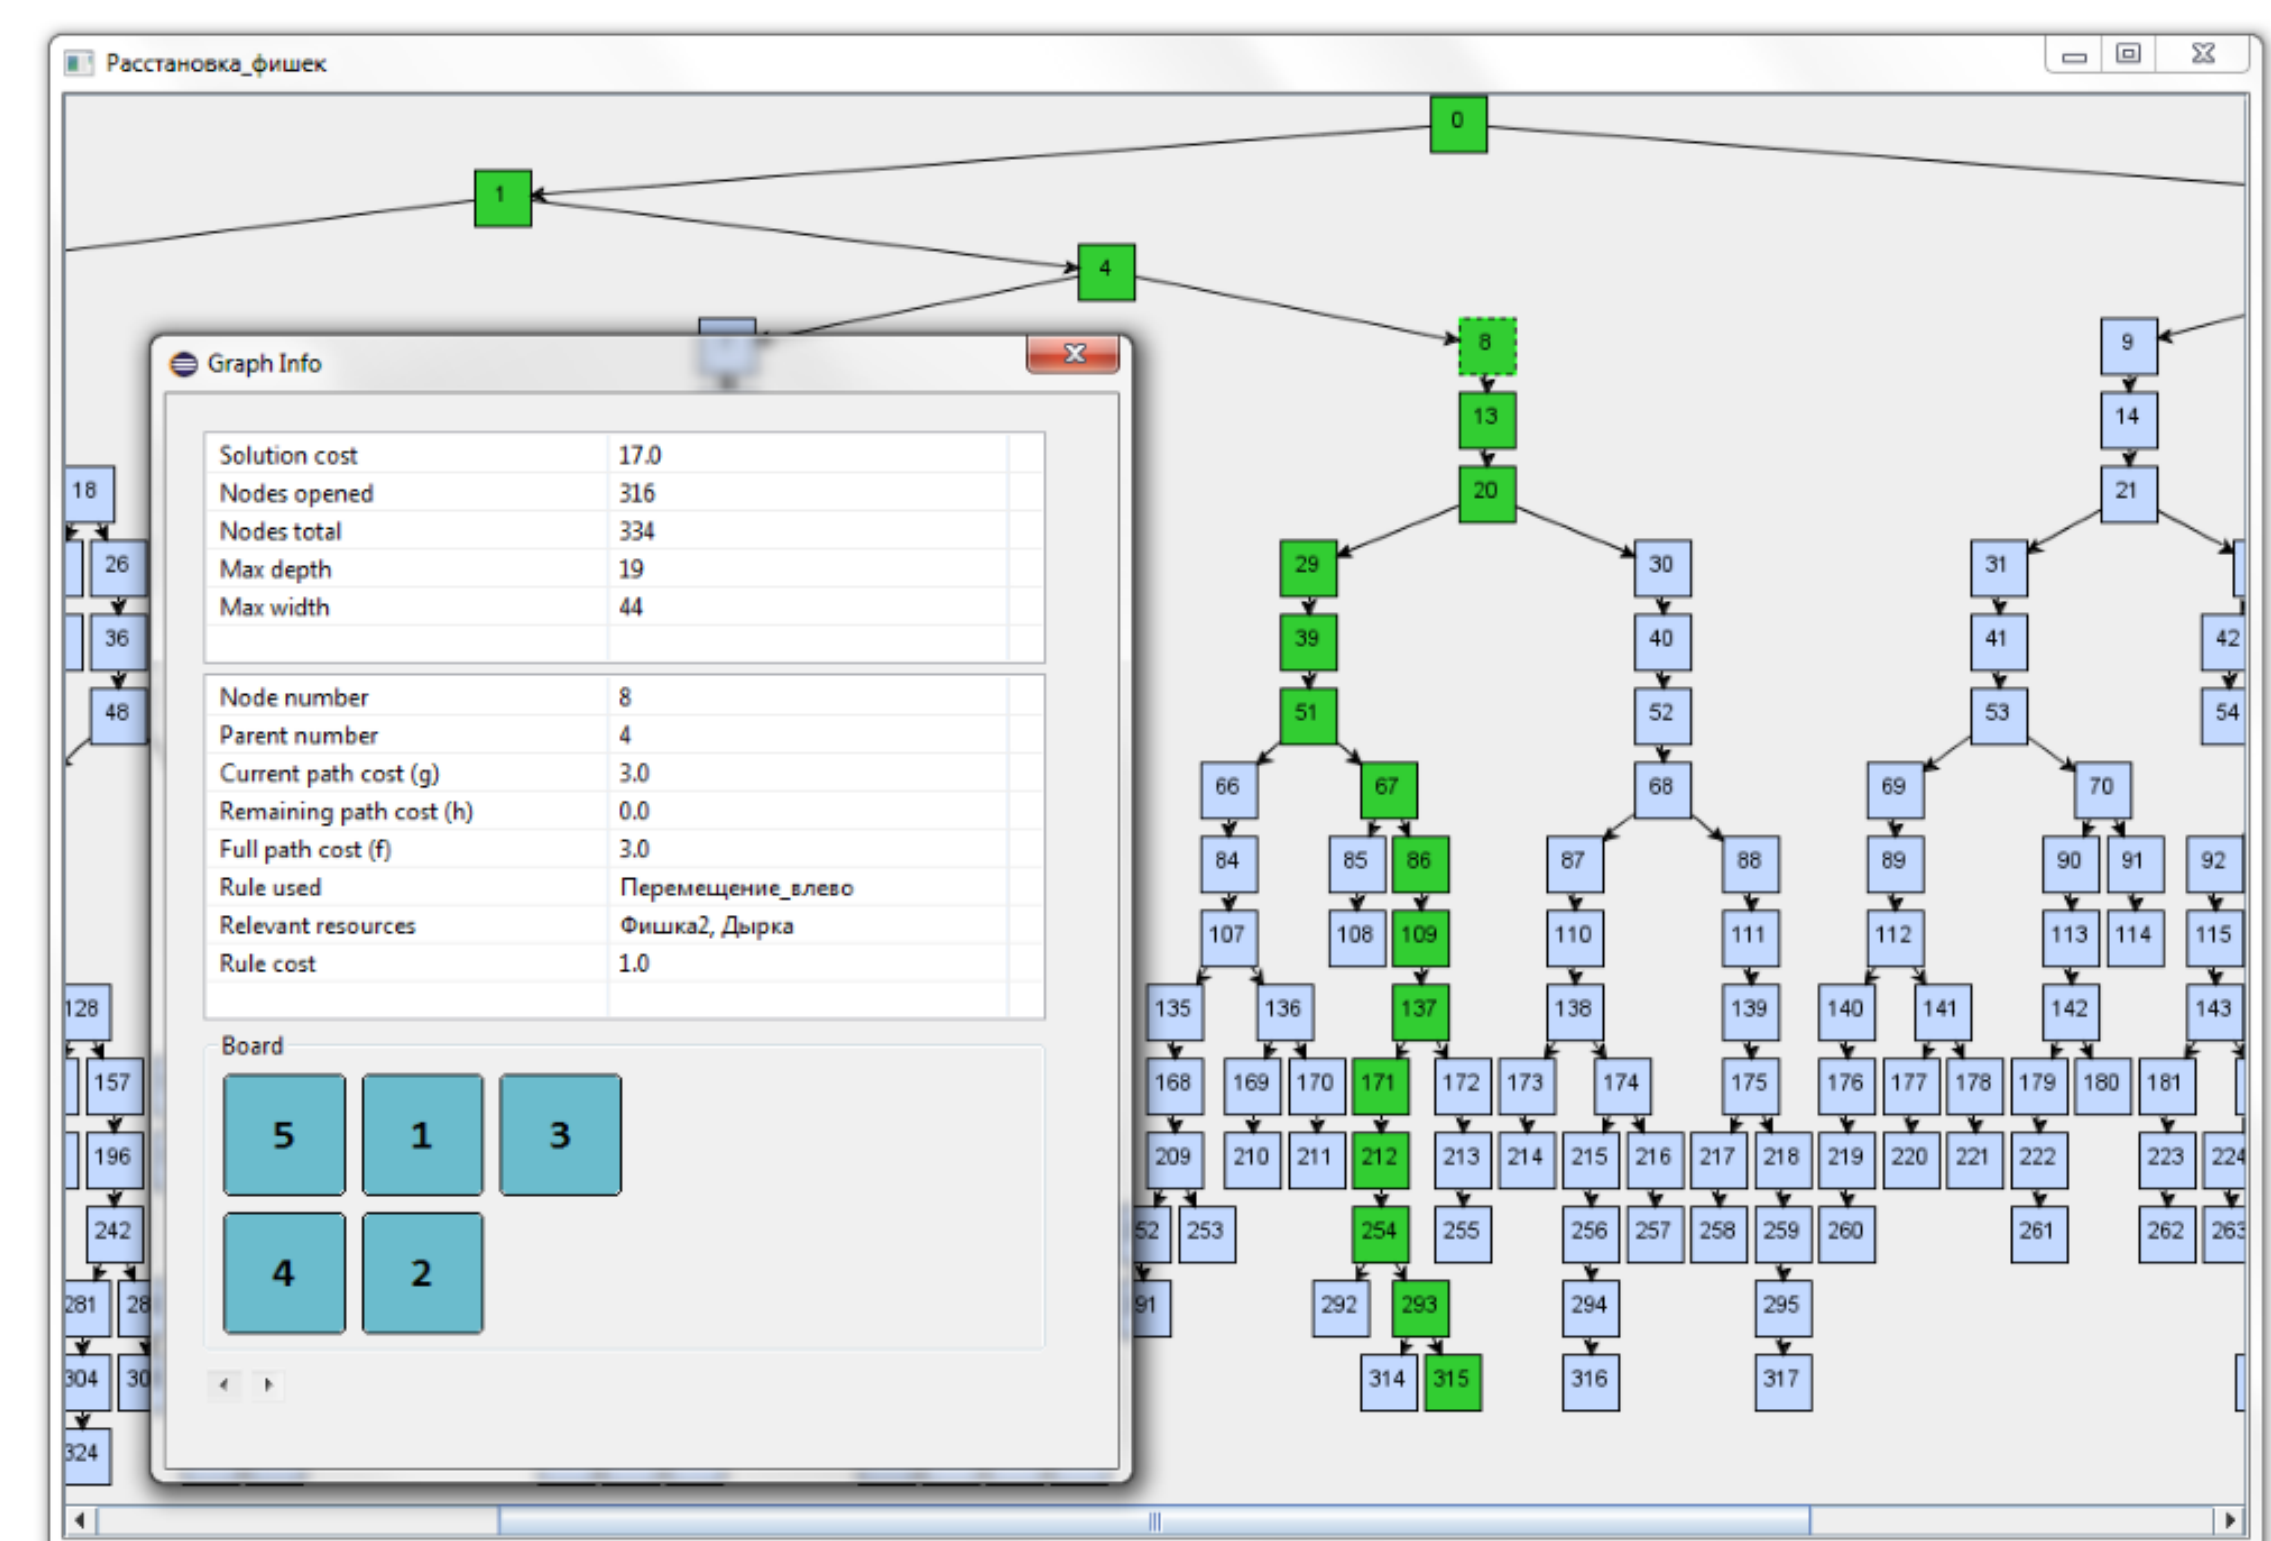

Результаты работы

Диалог плагина

Текст модели

Визард создания проектов

Окно графа с информацией о вершине