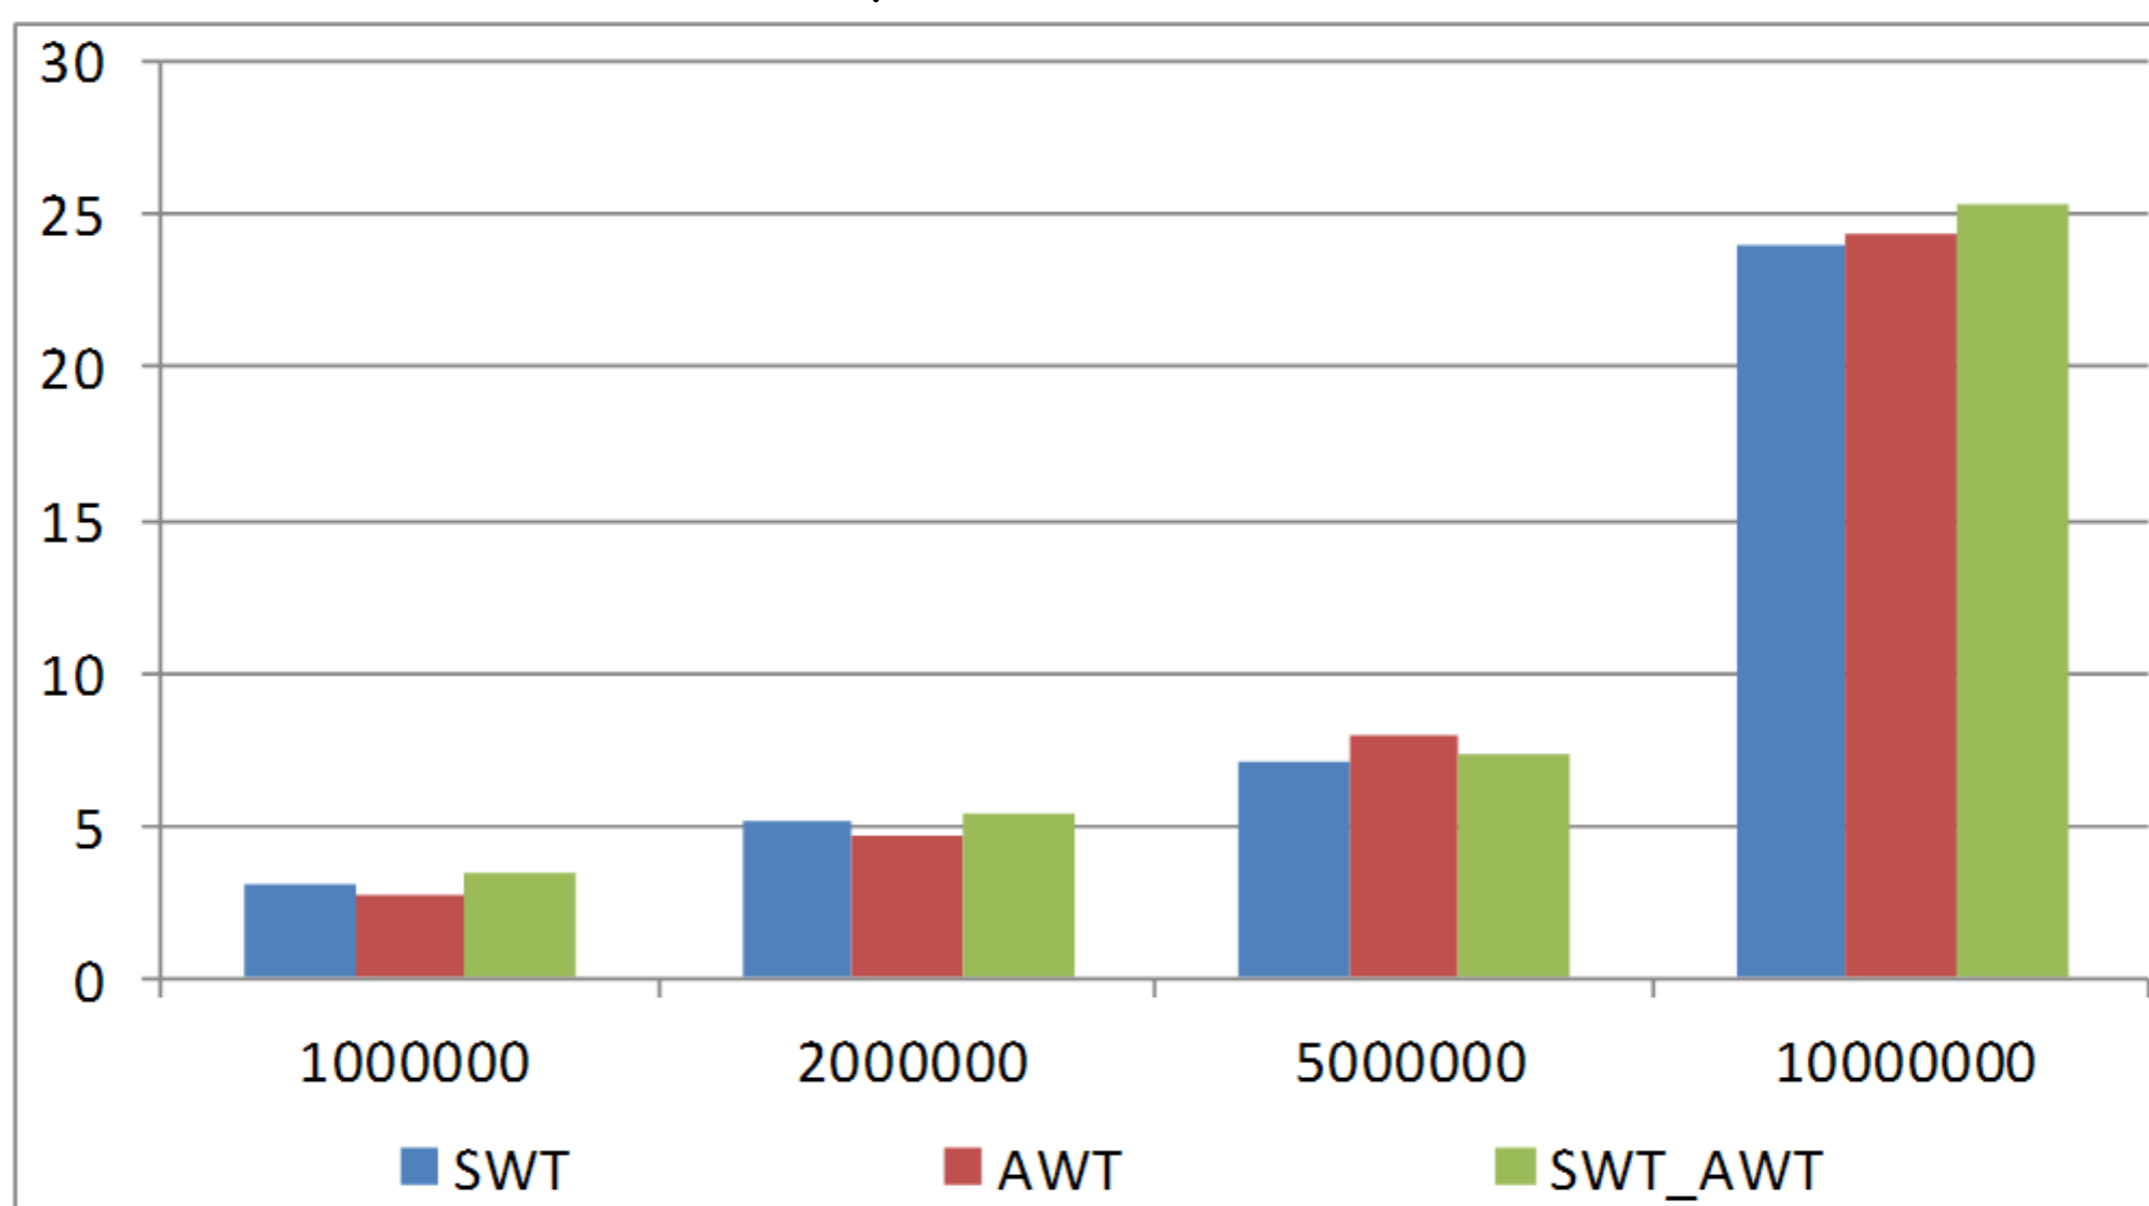

Выбор графической библиотеки для подсистемы визуализации

	<i>JavaFX</i>	<i>JFreeChart</i>	<i>JGraphX</i>	<i>SWTChart</i>
<i>Совместимость с Java 8</i>	-	+	+	+
<i>Встраивание в среду разработки Eclipse</i>	+	+	-	+
<i>Построение графиков "в реальном времени"</i>	+	+	-	-
<i>Прореживание данных</i>	+	+	+	+
<i>Масштабирование</i>	+	+	+	+
<i>Работа с большими объёмами данных</i>	+	+	+	+
<i>Отображение нескольких графиков в одном окне</i>	+	+	-	+

Оценка быстродействия на Windows 7